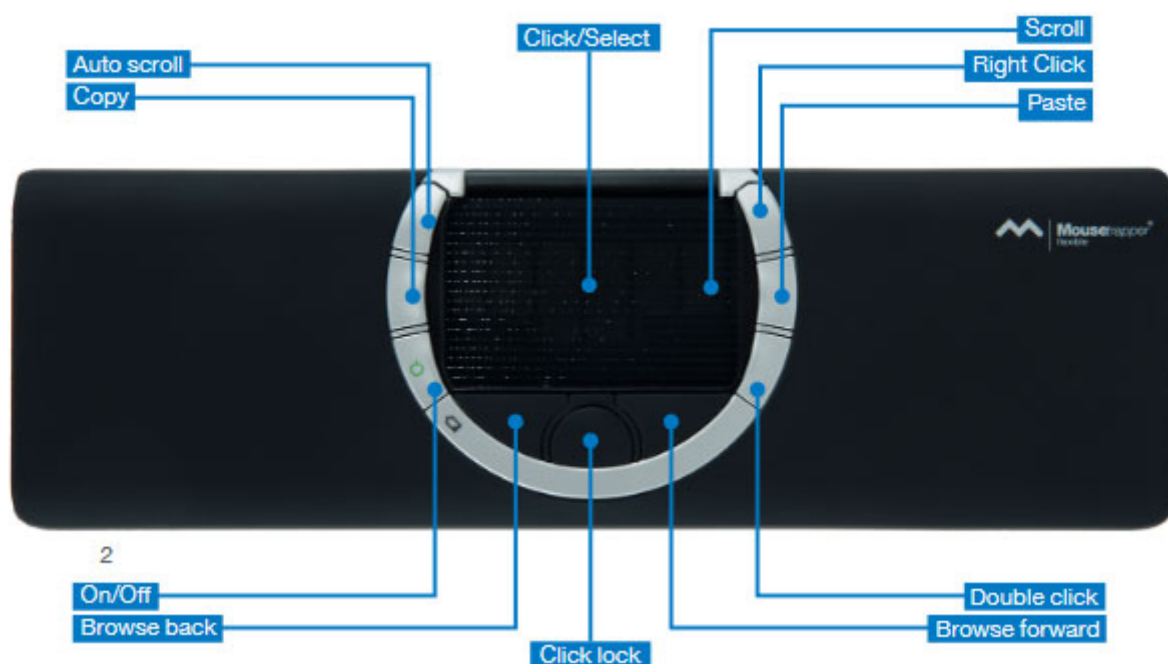

l'aide du logiciel MT Keys, facile à télécharger depuis le site Web Mousetrapper ou le Windows Store. Avec son design moderne est disponible en noir ou en blanc.

[Télécharger le pilote de configuration des boutons de la MouseTrapper.](#)

Prêt à l'emploi

La flexible de Mousetrapper est très facile à configurer et à utiliser. Il vous suffit de connecter votre souris au port USB de votre ordinateur et vous pouvez commencer à travailler.

Principales caractéristiques

- 9 boutons programmables pouvant être configurés à l'aide des touches MT Keys.
- Pavé de contrôle avec fonctions de clic et de défilement.
- Possibilité d'ajouter des profils d'utilisateurs avec les touches MT Keys.
- Possibilité de travailler sans fil.
- 2 mois d'autonomie entre les charges.
- Batterie rechargeable.
- 1500 dpi.

MouseTrapper : un pavé tactile unique